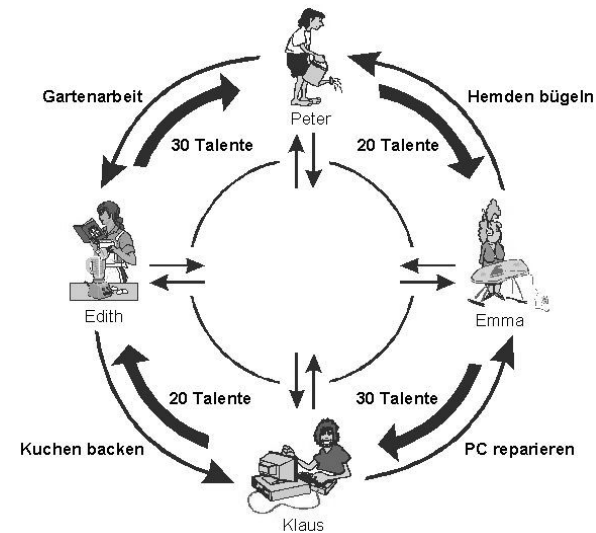

Alles ist ohne Zwang, keiner muss, jeder der kann darf, und der Spaß kommt dabei auch nicht zu kurz.

Wer kann mitmachen?

Jeder. Egal ob alt oder jung (Mindestalter 14 Jahre), jeder kann einbringen was sie oder er gut und gerne macht und nachfragen wofür selbst Hilfe gebraucht wird.

Kooperation mit Zeittausch im Kreis e.V., Sindelfingen

Die Kooperation mit dem Zeittausch im Kreis e.V., Sindelfingen ermöglicht ein gemeinsames Tauschangebot. Mitglieder beider Vereine können unkompliziert über den eigenen Verein hinweg tauschen und abrechnen.

Wie funktioniert's?

Peter hilft Edith im Garten. Dafür bekommt er von Edith 30 Talente. Diese Talente nutzt Peter um sich von Emma die Hemden bügeln zu lassen.

Wer für andere etwas tut erhält eine Zeitgutschrift. Die Zeit wird umgerechnet in unsere virtuelle Währung, den Talenten (1 Stunde = 6 Talente) und auf einem Zeitkonto gutgeschrieben. Diese Zeit kann nun für Leistungen eingetauscht werden.