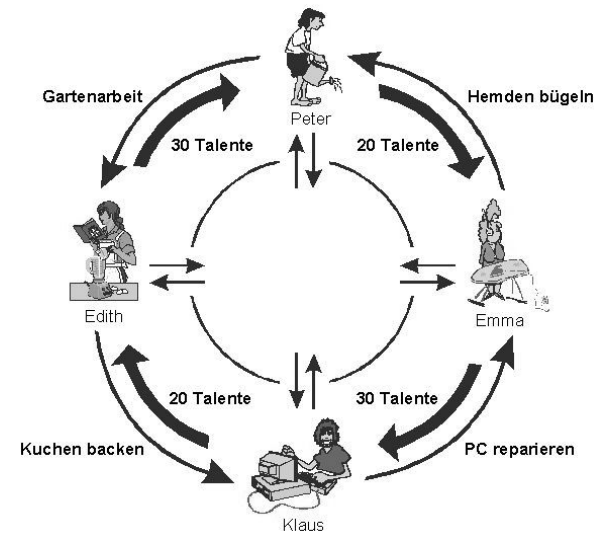

Mitgliedsbeiträge

Zur Deckung unserer Verwaltungskosten erheben wir folgende Jahresbeiträge:

Einzelmitglieder	15,00 €
Familien	20,00 €
Jugendliche	5,00 €
Firmen und Vereine nach Absprache	

Was kann ich tauschen?

Dienstleistungen und Waren. Hier einige Beispiele:

- Auto putzen
- Bügeln
- Behördengänge
- Computer erklären
- Einkaufen
- Fenster putzen
- Gartenarbeit
- Haus hüten
- Kinderbetreuung
- Kranken helfen
- Kuchen backen
- Marmelade, selbstgemacht
- Nachhilfe
- Schneeräumen
- Socken, selbst gestrickt
- Socken stopfen
- Veranstaltungen organisieren
- Zaubern lernen
- ....und vieles mehr

Wir freuen uns auf Sie!

Wenn jeder auf seinem Platz das Beste tut, wird es in der Welt bald besser aussehen.

Adolf Kolping
1813 - 1865